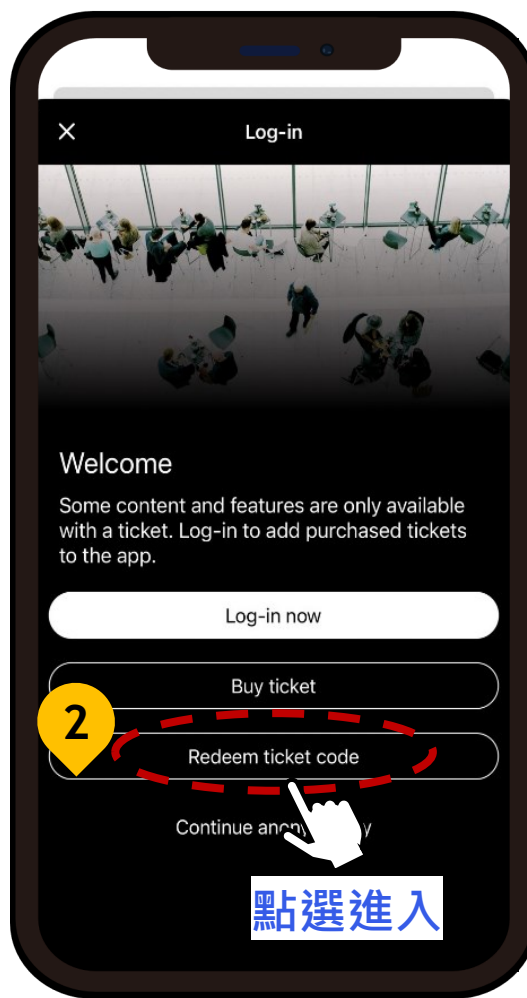

koelnmesse

參觀證兌換流程

參展商發送參觀證兌換碼

進入官網登入兌換碼

需註冊帳號

完成兌換四步驟

於郵件中確認完成兌換

下載 EISENWARENMESSE app

點選 My fair 登入 app

兌換完成後將自動
於 app 中顯示

於 Ticket Wallet 中
顯示數位通行證及車票

進入展館時請出示
QR code 即可進場

Step 1: 於手機下載EISENWARENMESSE行動裝置app

請至App Store 或Play Store搜尋:EISENWARENMESSE 或 掃描下方QR Code即可下載

Android 系統

ios 系統

關於這個應用程式

EISENWARENMESSE 移動指南是 2024 年 3 月活動的互動活動指南

恆潔的屏風、捷達的通道和令人興奮的活動計劃

Step 2: 使用EISENWARENMESSE app兌換參觀證票號

Step 3: 鍵入兌換碼(voucher code)

2 複製兌換代碼

	Ticket code	Ticket type
1		
2	sajcs460rz7q	Visitor season tickets
3	y2kuyig0xc7h	Visitor season tickets
4	5ukc4xp04p78	Visitor season tickets
5	bmLuabz0a270	Visitor season tickets
6	fehnyt107v75	Visitor season tickets
7	L6i547b0e77x	Visitor season tickets
	ryinaLk0kk7o	Visitor season tickets

※提醒您，每一組兌換碼即綁定一個email帳號，無法以同一email兌換多組票號。

Step 4: 註冊帳號

Step 4: 註冊帳號

1 填入基本資訊(*為必填)

EN | DE

Login Register

Register

E-mail address* *票券將綁訂此註冊email