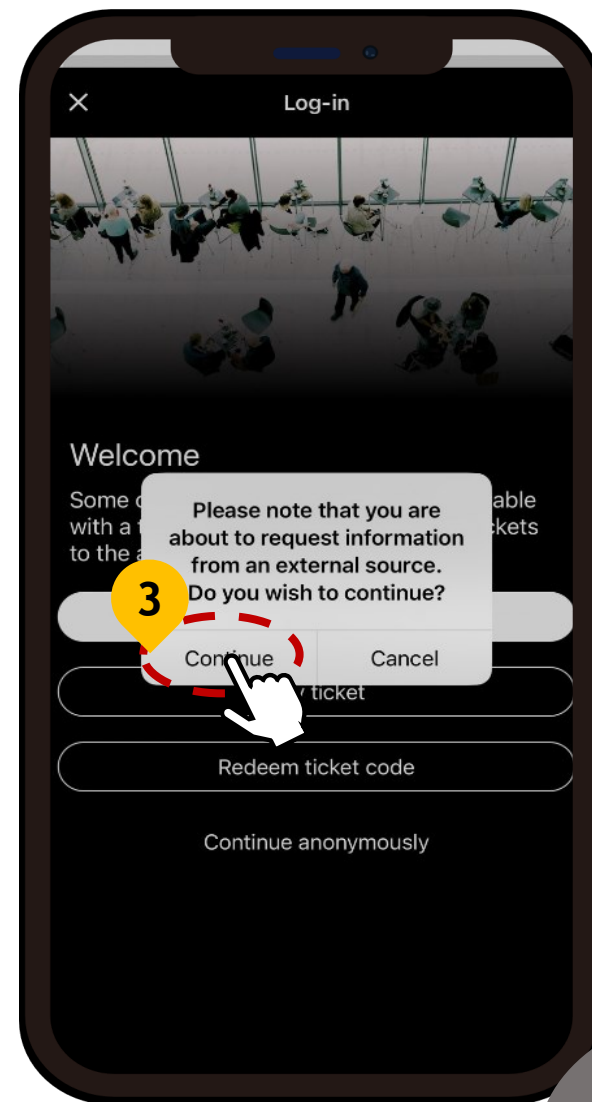

點選 My fair 登入 app

兌換完成後將自動
於 app 中顯示

於 Ticket Wallet 中
顯示數位通行證及車票

進入展館時請出示
QR code 即可進場

Step 1: 於手機下載EISENWARENMESSE行動裝置app

請至App Store 或Play Store搜尋:EISENWARENMESSE 或 掃描下方QR Code即可下載

Android 系統

ios 系統

關於這個應用程式

EISENWARENMESSE 移動指南是 2024 年 3 月活動的互動活動指南

恆潔的屏風、捷達的通道和令人興奮的活動計劃

Step 2: 使用EISENWARENMESSE app兌換參觀證票號

Step 3: 鍵入兌換碼(voucher code)

2 複製兌換代碼

	Ticket code	Ticket type
1		
2	sajcs460rz7q	Visitor season tickets
3	y2kuyig0xc7h	Visitor season tickets
4	5ukc4xp04p78	Visitor season tickets
5	bmLuabz0a270	Visitor season tickets
6	fehnyt107v75	Visitor season tickets
7	L6i547b0e77x	Visitor season tickets
	ryinaLk0kk7o	Visitor season tickets

※提醒您，每一組兌換碼即綁定一個email帳號，無法以同一email兌換多組票號。

Step 4: 註冊帳號

Step 4: 註冊帳號

1 填入基本資訊(*為必填)

EN | DE

Login Register

Register

E-mail address* *票券將綁訂此註冊email