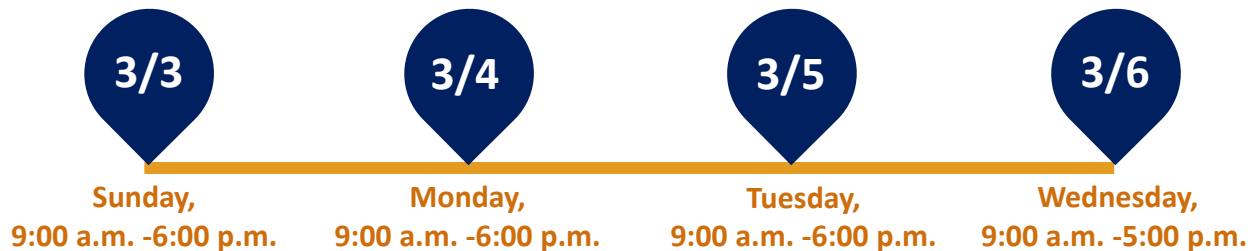

請務必於開展前完成申請

(票券均無法轉讓,請隨身攜帶名片以利備查)

參觀證使用期間

開展