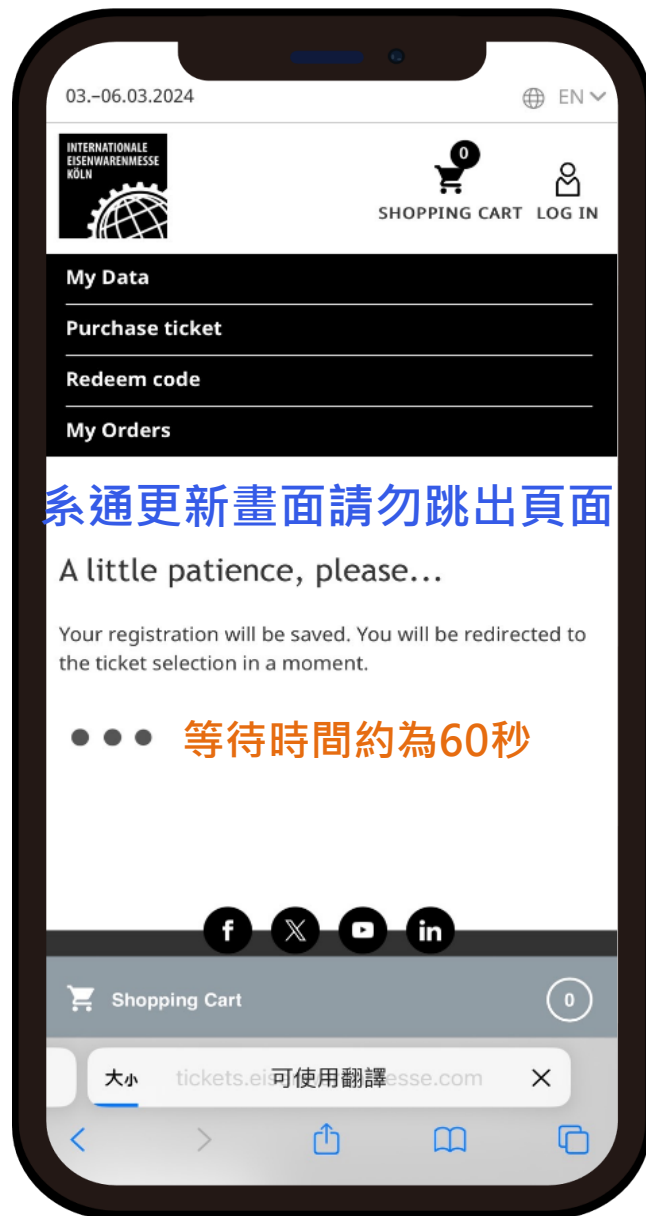

點選進入

Shopping Cart 0

tickets.eisenwarenmesse.com

Step 9: 核對資料

Step 10: 完成兌換

※完成後會立即收到系統發出的確認信件

Step 11: 收到Ticket Shop 參觀證完成兌換通知信 共兩封 1 of 2

Ticket