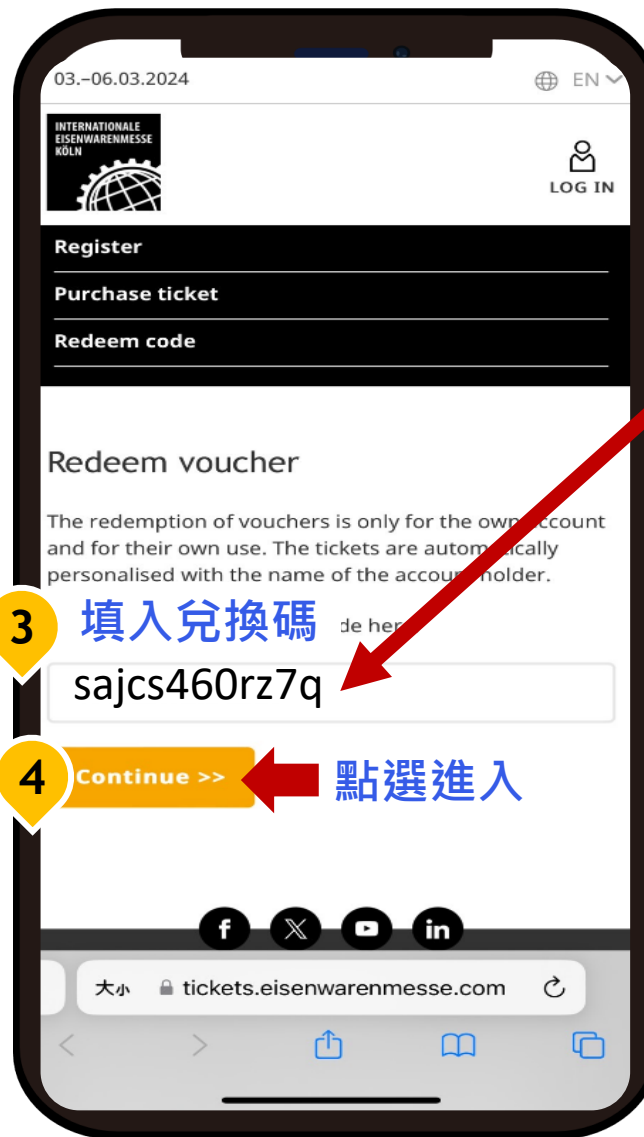

koelnmesse

參觀證兌換流程

參展商發送參觀證兌換碼

進入官網登入兌換碼

需註冊帳號

完成兌換四步驟

於郵件中確認完成兌換

下載 EISENWARENMESSE app

點選 My fair 登入 app

兌換完成後將自動
於 app 中顯示

於 Ticket Wallet 中
顯示數位通行證及車票

進入展館時請出示
QR code 即可進場

Step 1: 於手機下載EISENWARENMESSE行動裝置app

請至App Store 或Play Store搜尋:EISENWARENMESSE 或 掃描下方QR Code即可下載

Android 系統

ios 系統

關於這個應用程式

EISENWARENMESSE 移動指南是 2024 年 3 月活動的互動活動指南

恆潔的屏風、捷達的通道和令人興奮的活動計劃

Step 2: 使用EISENWARENMESSE app兌換參觀證票號

Step 3: 鍵入兌換碼(voucher code)

2 複製兌換代碼

	Ticket code	Ticket type
1		
2	sajcs460rz7q	Visitor season tickets
3	y2kuyig0xc7h	Visitor season tickets
4	5ukc4xp04p78	Visitor season tickets
5	bmLuabz0a270	Visitor season tickets
6	fehnyt107v75	Visitor season tickets
7	L6i547b0e77x	Visitor season tickets
	ryinaLk0kk7o	Visitor season tickets

※提醒您，每一組兌換碼即綁定一個email帳號，無法以同一email兌換多組票號。

Step 4: 註冊帳號

Step 4: 註冊帳號

1 填入基本資訊(*為必填)

EN | DE

Login Register

Register

E-mail address* *票券將綁訂此註冊email