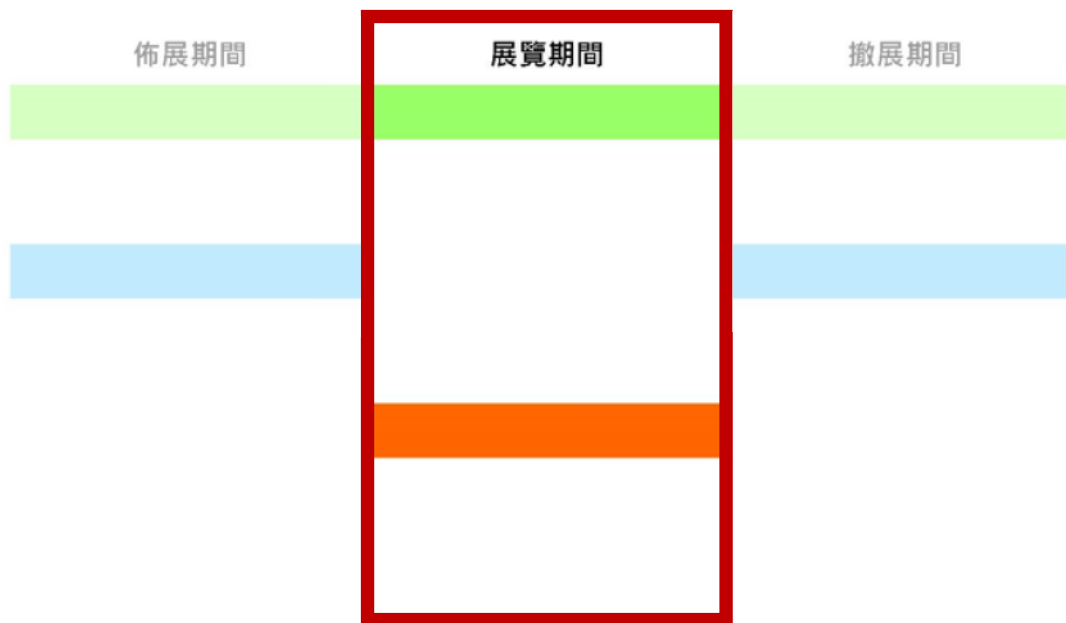

請務必於開展前完成申請

(票券均無法轉讓,請隨身攜帶名片以利備查)

參觀證使用期間

開展