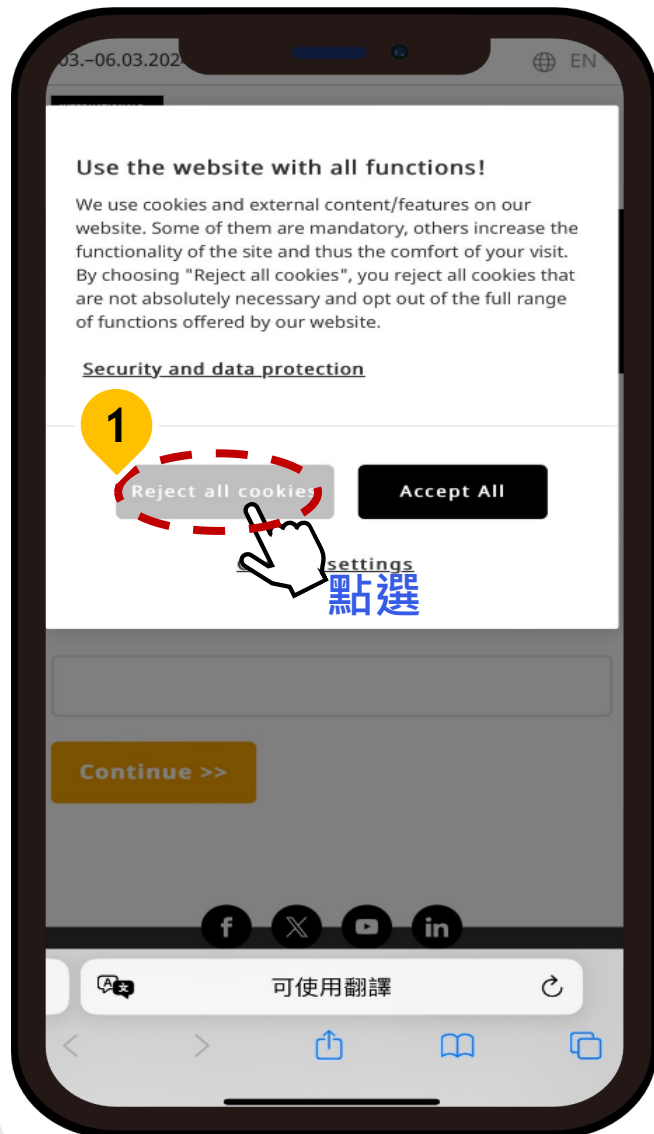

koelnmesse

參觀證兌換流程

參展商發送參觀證兌換碼

進入官網登入兌換碼

需註冊帳號

完成兌換四步驟

於郵件中確認完成兌換

下載 EISENWARENMESSE app

點選 My fair 登入 app

兌換完成後將自動
於 app 中顯示

於 Ticket Wallet 中
顯示數位通行證及車票

進入展館時請出示
QR code 即可進場

Step 1: 於手機下載EISENWARENMESSE行動裝置app

請至App Store 或Play Store搜尋:EISENWARENMESSE 或 掃描下方QR Code即可下載

Android 系統

ios 系統

關於這個應用程式

EISENWARENMESSE 移動指南是 2024 年 3 月活動的互動活動指南

恆潔的屏風、捷達的通道和令人興奮的活動計劃

Step 2: 使用EISENWARENMESSE app兌換參觀證票號

Step 3: 鍵入兌換碼(voucher code)

2 複製兌換代碼

	Ticket code	Ticket type
1		
2	sajcs460rz7q	Visitor season tickets
3	y2kuyig0xc7h	Visitor season tickets
4	5ukc4xp04p78	Visitor season tickets
5	bmLuabz0a270	Visitor season tickets
6	fehnyt107v75	Visitor season tickets
7	L6i547b0e77x	Visitor season tickets
	ryinaLk0kk7o	Visitor season tickets

※提醒您，每一組兌換碼即綁定一個email帳號，無法以同一email兌換多組票號。

Step 4: 註冊帳號

Step 4: 註冊帳號

1 填入基本資訊(*為必填)

EN | DE

Login Register

Register

E-mail address* *票券將綁訂此註冊email