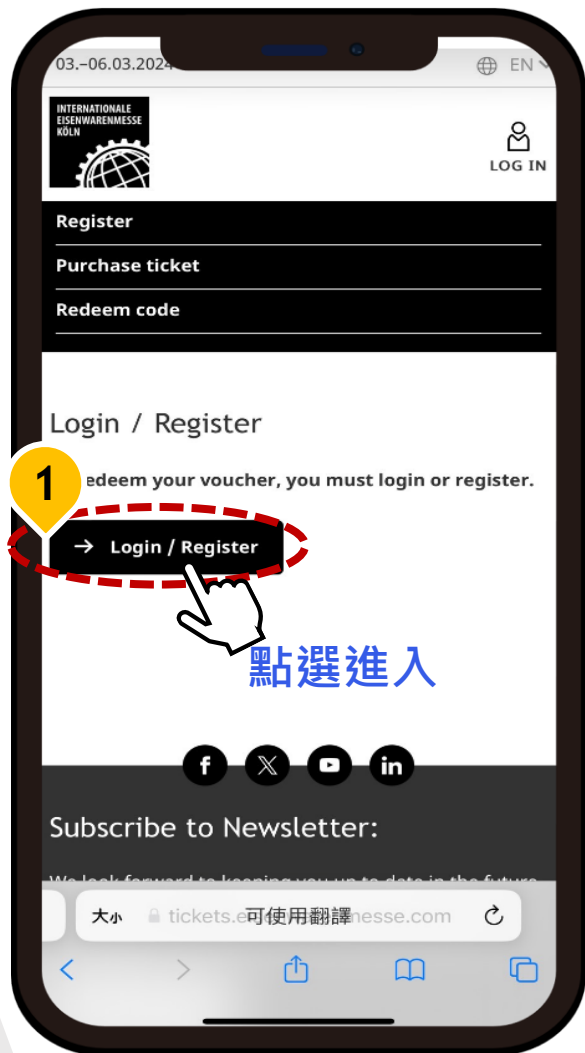

koelnmesse

參觀證兌換流程

參展商發送參觀證兌換碼

進入官網登入兌換碼

需註冊帳號

完成兌換四步驟

於郵件中確認完成兌換

下載 EISENWARENMESSE app

點選 My fair 登入 app

兌換完成後將自動
於 app 中顯示

於 Ticket Wallet 中
顯示數位通行證及車票

進入展館時請出示
QR code 即可進場

Step 1: 於手機下載EISENWARENMESSE行動裝置app

請至App Store 或Play Store搜尋:EISENWARENMESSE 或 掃描下方QR Code即可下載

Android 系統

ios 系統

關於這個應用程式

EISENWARENMESSE 移動指南是 2024 年 3 月活動的互動活動指南

恆潔的屏風、捷達的通道和令人興奮的活動計劃

Step 2: 使用EISENWARENMESSE app兌換參觀證票號

Step 3: 鍵入兌換碼(voucher code)

2 複製兌換代碼

	Ticket code	Ticket type
1		
2	sajcs460rz7q	Visitor season tickets
3	y2kuyig0xc7h	Visitor season tickets
4	5ukc4xp04p78	Visitor season tickets
5	bmLuabz0a270	Visitor season tickets
6	fehnyt107v75	Visitor season tickets
7	L6i547b0e77x	Visitor season tickets
	ryinaLk0kk7o	Visitor season tickets

※提醒您，每一組兌換碼即綁定一個email帳號，無法以同一email兌換多組票號。

Step 4: 註冊帳號

Step 4: 註冊帳號

1 填入基本資訊(*為必填)

EN | DE

Login Register

Register

E-mail address* *票券將綁訂此註冊email