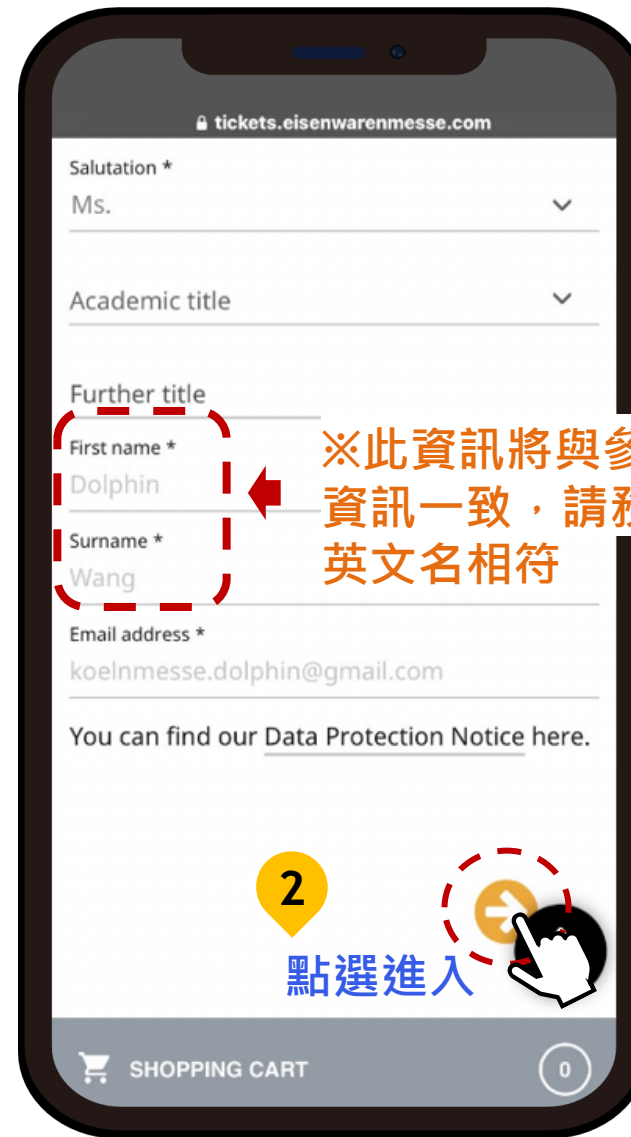

Repeat password*

.....

2

I hereby agree to the terms of use.*
請詳閱相關注意事項 並勾選同意

Back

3

Register now 點選

You already have a Koelnmesse Account?
Login now

Imprint | Security and data protection | Cookie notice | Contact

my.koelnmesse.io

scroll down

Step 5: 開通帳號

Step 6: 註冊成功

Step 7: 核對資料

1

確認下方參觀者資訊是否正確

scroll down

※此資訊將與參展證匯出
資訊一致，請務必與名片
英文名相符

2

點選進入

※採實名認證制，
一人一證不可共
同使用，票券綁
定個人資訊均無
法更改及轉讓

Step 8: 填寫及核對資料

1 請填入基本資訊

03.-06.03.2024 EN