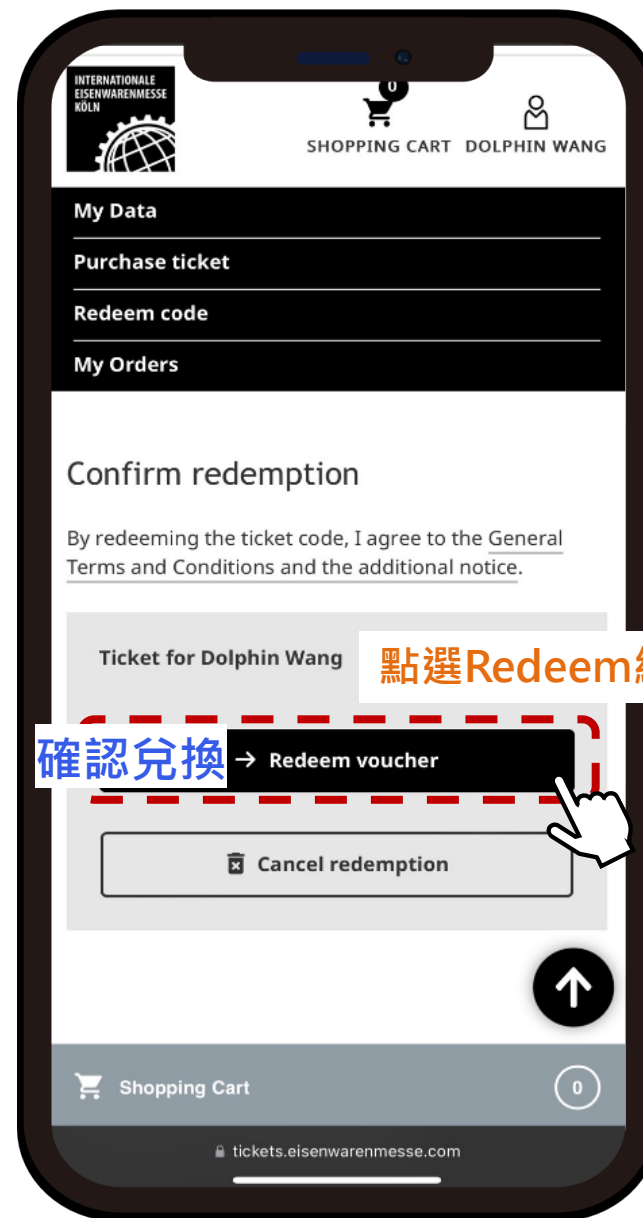

點選進入

Shopping Cart 0

tickets.eisenwarenmesse.com

Step 9: 核對資料

Step 10: 完成兌換

※完成後會立即收到系統發出的確認信件

Step 11: 收到Ticket Shop 參觀證完成兌換通知信 共兩封 1 of 2

Ticket