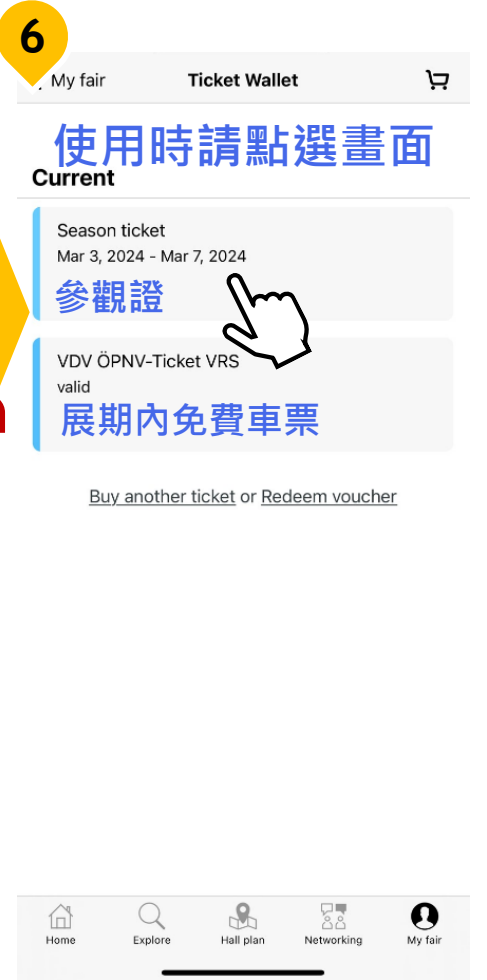

Step 13:取得數位票券

2 點選Register now

1 點選My fair

3 使用註冊完成的
帳密登入
Please log in with your Koelnmesse Account.

4 點選登入
Don't have a Koelnmesse Account yet?

5 點選Ticket Wallet進入

6 使用時請點選畫面
參觀證
展期內免費車票

請務必於開展前完成申請