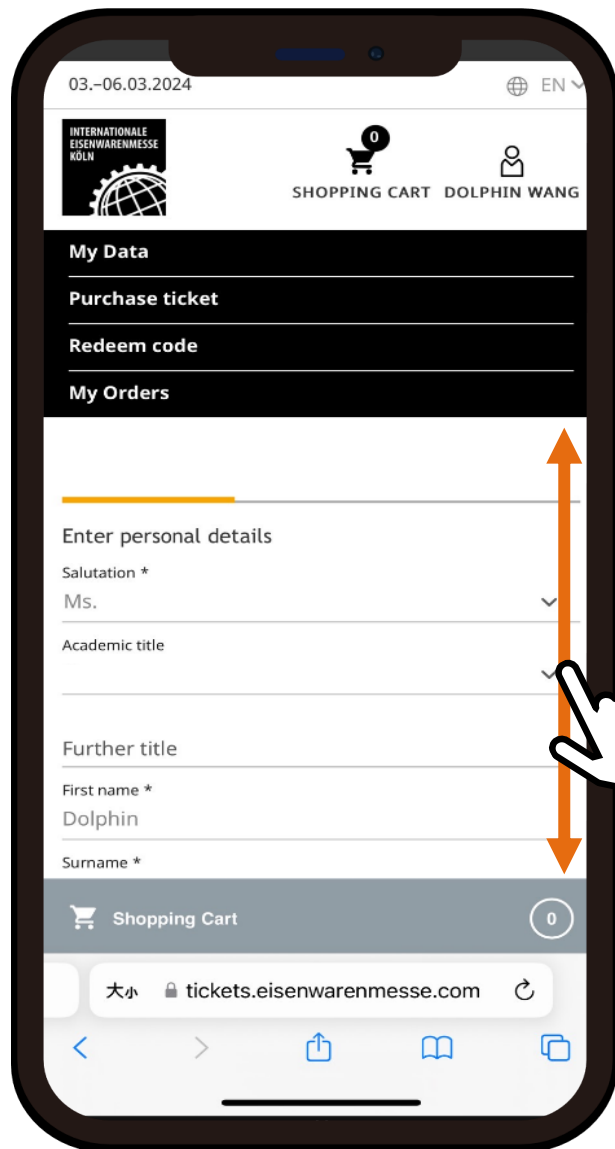

Repeat password*

.....

2

I hereby agree to the terms of use.*
請詳閱相關注意事項 並勾選同意

Back

3

Register now 點選

You already have a Koelnmesse Account?
Login now

Imprint | Security and data protection | Cookie notice | Contact

my.koelnmesse.io

scroll down

Step 5: 開通帳號

Step 6: 註冊成功

Step 7: 核對資料

1

確認下方參觀者資訊是否正確

scroll down

※此資訊將與參展證匯出
資訊一致，請務必與名片
英文名相符

2

點選進入

※採實名認證制，
一人一證不可共
同使用，票券綁
定個人資訊均無
法更改及轉讓

Step 8: 填寫及核對資料

1 請填入基本資訊

03.-06.03.2024 EN