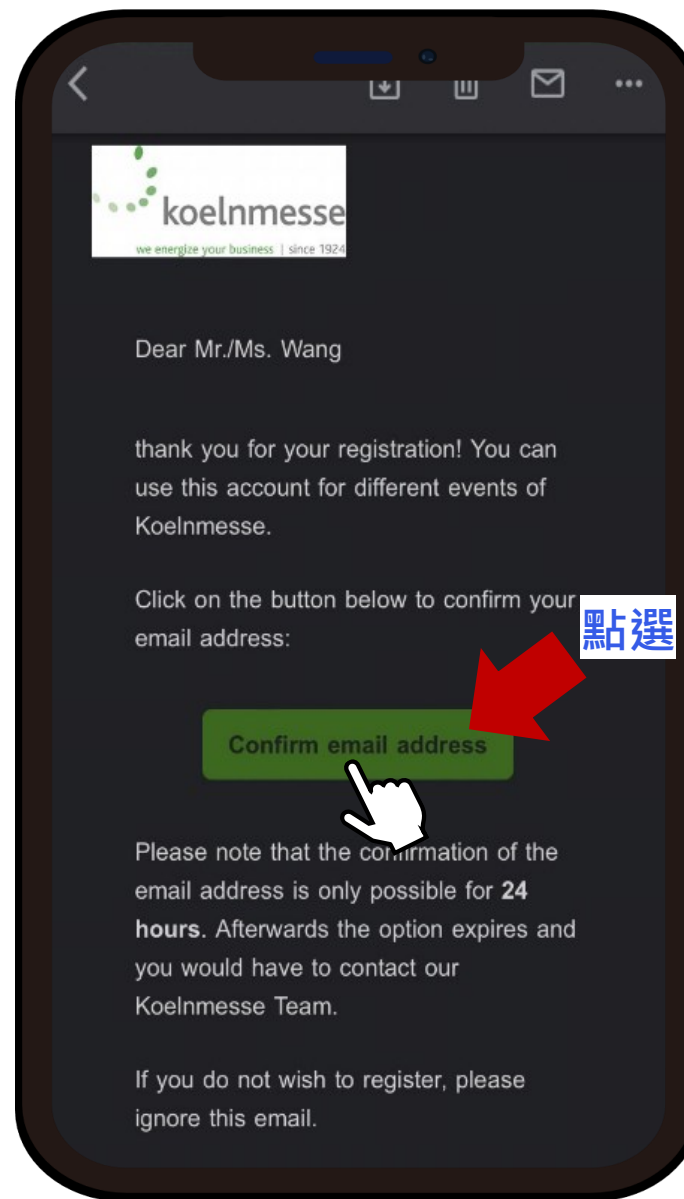

Repeat password*

.....

2

I hereby agree to the terms of use.*
請詳閱相關注意事項 並勾選同意

Back

3

Register now 點選

You already have a Koelnmesse Account?
Login now

Imprint | Security and data protection | Cookie notice | Contact

my.koelnmesse.io

scroll down

Step 5: 開通帳號

Step 6: 註冊成功

Step 7: 核對資料

1

確認下方參觀者資訊是否正確

scroll down

※此資訊將與參展證匯出
資訊一致，請務必與名片
英文名相符

2

點選進入

※採實名認證制，
一人一證不可共
同使用，票券綁
定個人資訊均無
法更改及轉讓

Step 8: 填寫及核對資料

1 請填入基本資訊

03.-06.03.2024 EN