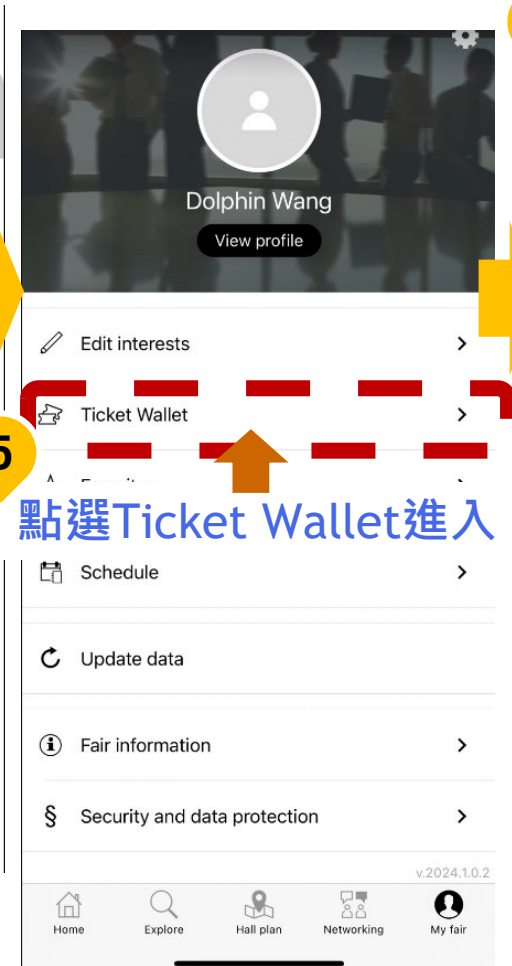

Step 13:取得數位票券

2 點選Register now

1 點選My fair

3 使用註冊完成的
帳密登入
Please log in with your Koelnmesse Account.

4 點選登入
Don't have a Koelnmesse Account yet?

5 點選Ticket Wallet進入

6 使用時請點選畫面
參觀證
展期內免費車票

請務必於開展前完成申請