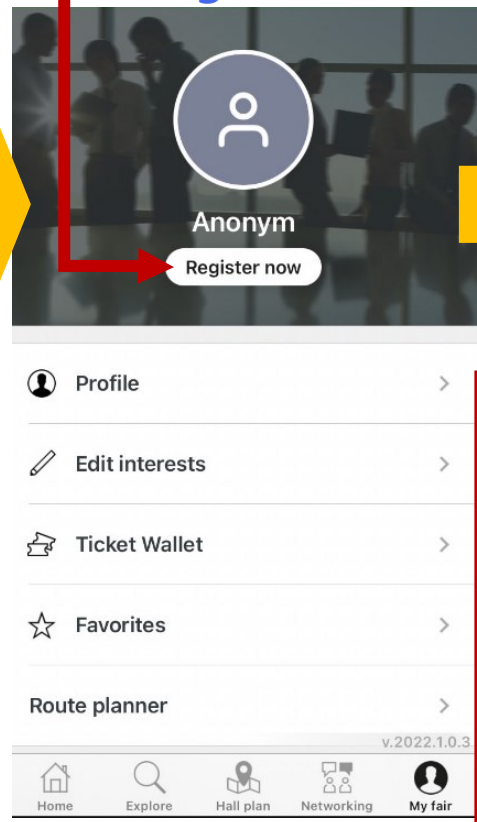

Step 13:取得數位票券

2 點選Register now

1 點選My fair

3 使用註冊完成的
帳密登入
Please log in with your Koelnmesse Account.

4 點選登入
Don't have a Koelnmesse Account yet?

5 點選Ticket Wallet進入

6 使用時請點選畫面
參觀證
展期內免費車票

請務必於開展前完成申請